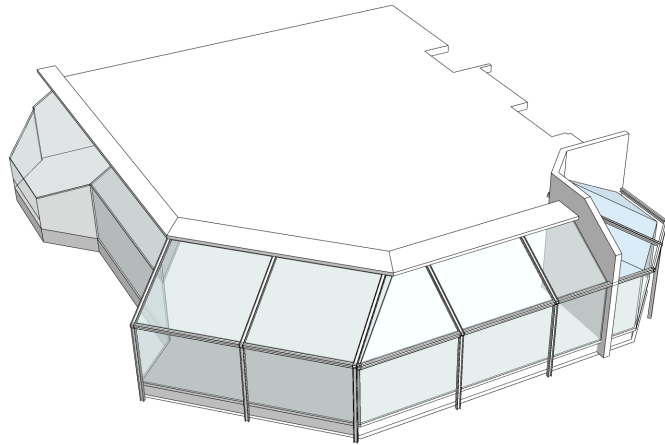

**COMPLEXE DELACROIX CONSTRUIT EN 1987 PAR L'ARCHITECTE FRANÇOIS PERON
COMPREND UNE ÉCOLE MATERNELLE, UN ESPACE CULTUREL, ET UNE CRÈCHE (AU SUD)**

**MÎTOYEN DE LA MAISON NATALE DU PEINTRE EUGÈNE DELACROIX (NÉ LE 26/04/1798 À SAINT-MAURICE)
BÂTIMENT INSCRIT MH PARTIELLEMENT LE 24/10/1973 (ACTUELLE MÉDIATHÈQUE)**

SERRE ÉNERGIVORE AVEC INCONFORT THERMIQUE ÉTÉ COMME HIVER

**LE PROJET REND HOMMAGE À EUGÈNE DELACROIX
LA NOUVELLE FAÇADE S'INSPIRE DES TEINTES DU CHEF D'ŒUVRE "LA LIBERTÉ GUIDANT LE PEUPLE"**

PROCESSUS DE RÉINTERPRÉTATION DU TABLEAU :

1) SÉLECTIONNER UN FRAGMENT DU TABLEAU PRÉSENTANT DES TEINTES PROCHES DE CELLES DU PAYSAGE ENVIRONNANT.

2) RÉALISER UN SÉQUENÇAGE VERTICAL.

3) APPLIQUER CES TEINTES AUX CAPOTS DU MUR-RIDEAU.

PHOTOGRAPHIES (EN COURS DE CHANTIER) DU MUR RIDEAU REYNAERS