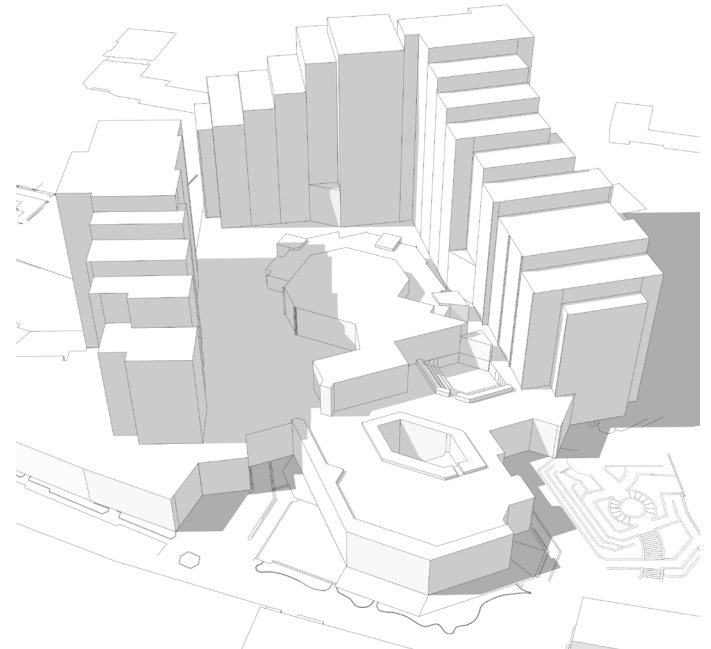

**COMPLEXE DELACROIX CONSTRUIT EN 1987 PAR L'ARCHITECTE FRANÇOIS PERON
COMPREND UNE ÉCOLE MATERNELLE, UN ESPACE CULTUREL, ET UNE CRÈCHE (AU SUD)**

**MÎTOYEN DE LA MAISON NATALE DU PEINTRE EUGÈNE DELACROIX (NÉ LE 26/04/1798 À SAINT-MAURICE)
BÂTIMENT INSCRIT MH PARTIELLEMENT LE 24/10/1973 (ACTUELLE MÉDIATHÈQUE)**

SERRE ÉNERGIVORE AVEC INCONFORT THERMIQUE ÉTÉ COMME HIVER

**LE PROJET REND HOMMAGE À EUGÈNE DELACROIX
LA NOUVELLE FAÇADE S'INSPIRE DES TEINTES DU CHEF D'ŒUVRE "LA LIBERTÉ GUIDANT LE PEUPLE"**

PROCESSUS DE RÉINTERPRÉTATION DU TABLEAU :

1) SÉLECTIONNER UN FRAGMENT DU TABLEAU PRÉSENTANT DES TEINTES PROCHES DE CELLES DU PAYSAGE ENVIRONNANT.

2) RÉALISER UN SÉQUENÇAGE VERTICAL.

3) APPLIQUER CES TEINTES AUX CAPOTS DU MUR-RIDEAU.

PHOTOGRAPHIES (EN COURS DE CHANTIER) DU MUR RIDEAU REYNAERS