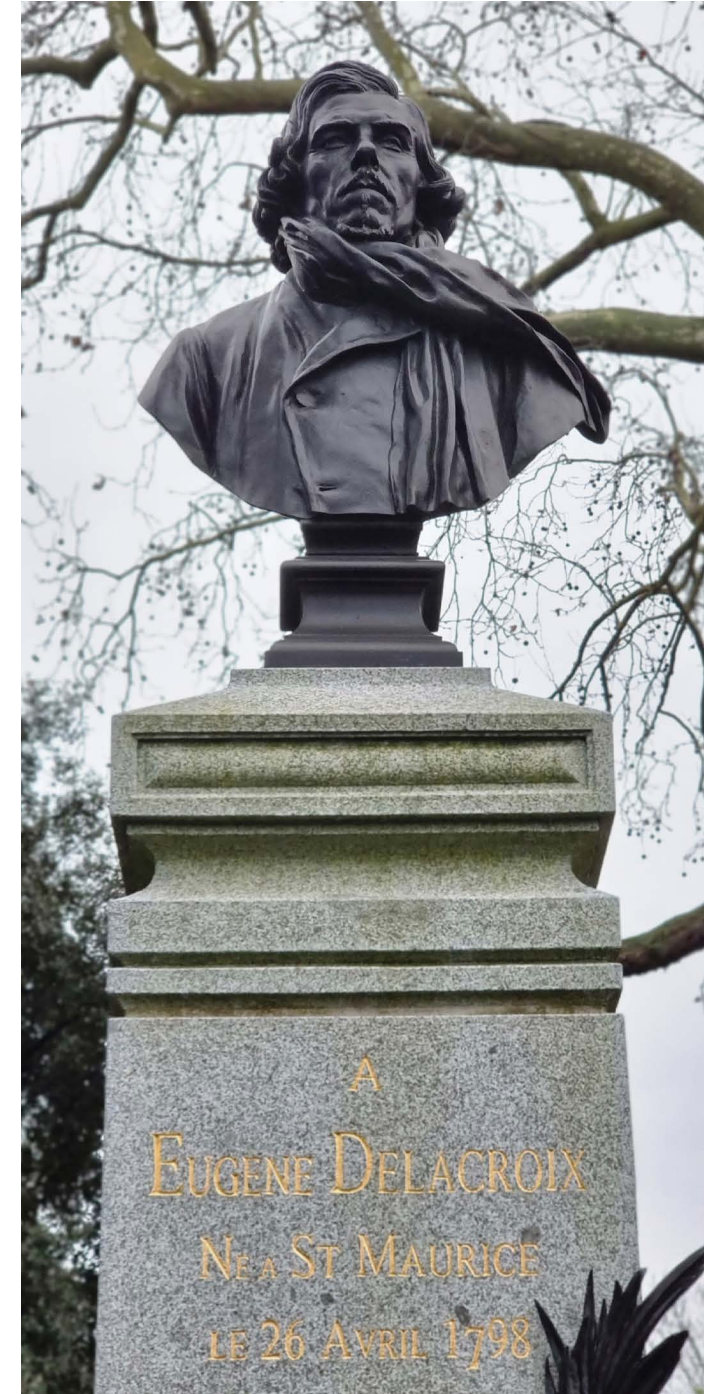

**COMPLEXE DELACROIX CONSTRUIT EN 1987 PAR L'ARCHITECTE FRANÇOIS PERON
COMPREND UNE ÉCOLE MATERNELLE, UN ESPACE CULTUREL, ET UNE CRÈCHE (AU SUD)**

**MÎTOYEN DE LA MAISON NATALE DU PEINTRE EUGÈNE DELACROIX (NÉ LE 26/04/1798 À SAINT-MAURICE)
BÂTIMENT INSCRIT MH PARTIELLEMENT LE 24/10/1973 (ACTUELLE MÉDIATHÈQUE)**

SERRE ÉNERGIVORE AVEC INCONFORT THERMIQUE ÉTÉ COMME HIVER

**LE PROJET REND HOMMAGE À EUGÈNE DELACROIX
LA NOUVELLE FAÇADE S'INSPIRE DES TEINTES DU CHEF D'ŒUVRE "LA LIBERTÉ GUIDANT LE PEUPLE"**

PROCESSUS DE RÉINTERPRÉTATION DU TABLEAU :