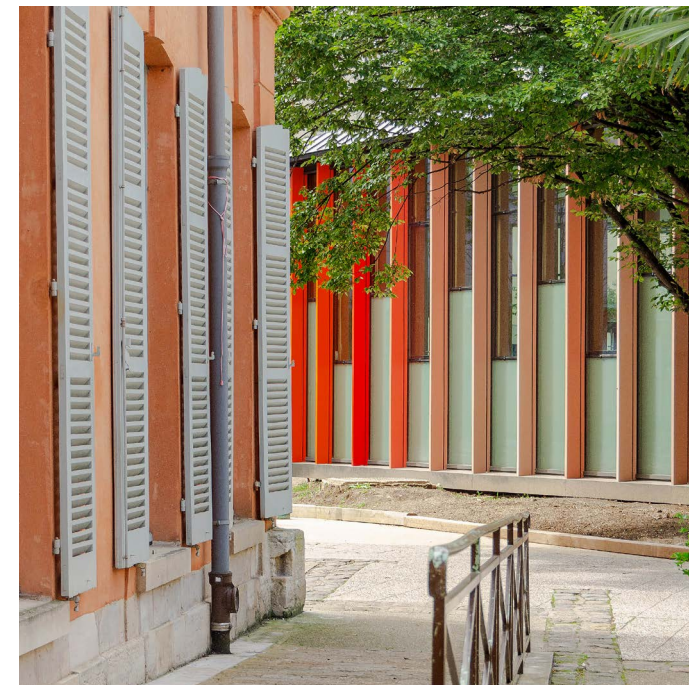

**COMPLEXE DELACROIX CONSTRUIT EN 1987 PAR L'ARCHITECTE FRANÇOIS PERON
COMPREND UNE ÉCOLE MATERNELLE, UN ESPACE CULTUREL, ET UNE CRÈCHE (AU SUD)**

**MÎTOYEN DE LA MAISON NATALE DU PEINTRE EUGÈNE DELACROIX (NÉ LE 26/04/1798 À SAINT-MAURICE)
BÂTIMENT INSCRIT MH PARTIELLEMENT LE 24/10/1973 (ACTUELLE MÉDIATHÈQUE)**

SERRE ÉNERGIVORE AVEC INCONFORT THERMIQUE ÉTÉ COMME HIVER

**LE PROJET REND HOMMAGE À EUGÈNE DELACROIX
LA NOUVELLE FAÇADE S'INSPIRE DES TEINTES DU CHEF D'ŒUVRE "LA LIBERTÉ GUIDANT LE PEUPLE"**

PROCESSUS DE RÉINTERPRÉTATION DU TABLEAU :

1) SÉLECTIONNER UN FRAGMENT DU TABLEAU PRÉSENTANT DES TEINTES PROCHES DE CELLES DU PAYSAGE ENVIRONNANT.

2) RÉALISER UN SÉQUENÇAGE VERTICAL.

3) APPLIQUER CES TEINTES AUX CAPOTS DU MUR-RIDEAU.

PHOTOGRAPHIES (EN COURS DE CHANTIER) DU MUR RIDEAU REYNAERS