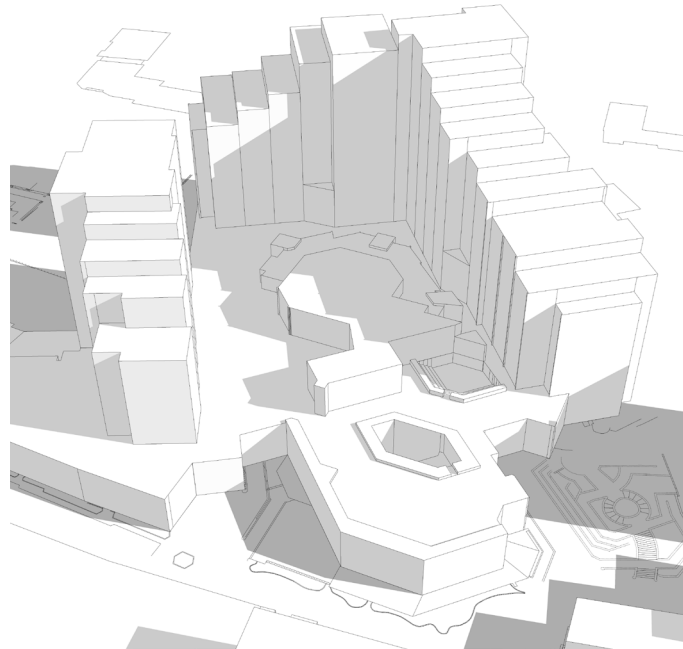

**COMPLEXE DELACROIX CONSTRUIT EN 1987 PAR L'ARCHITECTE FRANÇOIS PERON
COMPREND UNE ÉCOLE MATERNELLE, UN ESPACE CULTUREL, ET UNE CRÈCHE (AU SUD)**

**MÎTOYEN DE LA MAISON NATALE DU PEINTRE EUGÈNE DELACROIX (NÉ LE 26/04/1798 À SAINT-MAURICE)
BÂTIMENT INSCRIT MH PARTIELLEMENT LE 24/10/1973 (ACTUELLE MÉDIATHÈQUE)**

SERRE ÉNERGIVORE AVEC INCONFORT THERMIQUE ÉTÉ COMME HIVER

**LE PROJET REND HOMMAGE À EUGÈNE DELACROIX
LA NOUVELLE FAÇADE S'INSPIRE DES TEINTES DU CHEF D'ŒUVRE "LA LIBERTÉ GUIDANT LE PEUPLE"**

PROCESSUS DE RÉINTERPRÉTATION DU TABLEAU :

1) SÉLECTIONNER UN FRAGMENT DU TABLEAU PRÉSENTANT DES TEINTES PROCHES DE CELLES DU PAYSAGE ENVIRONNANT.

2) RÉALISER UN SÉQUENÇAGE VERTICAL.

3) APPLIQUER CES TEINTES AUX CAPOTS DU MUR-RIDEAU.

PHOTOGRAPHIES (EN COURS DE CHANTIER) DU MUR RIDEAU REYNAERS